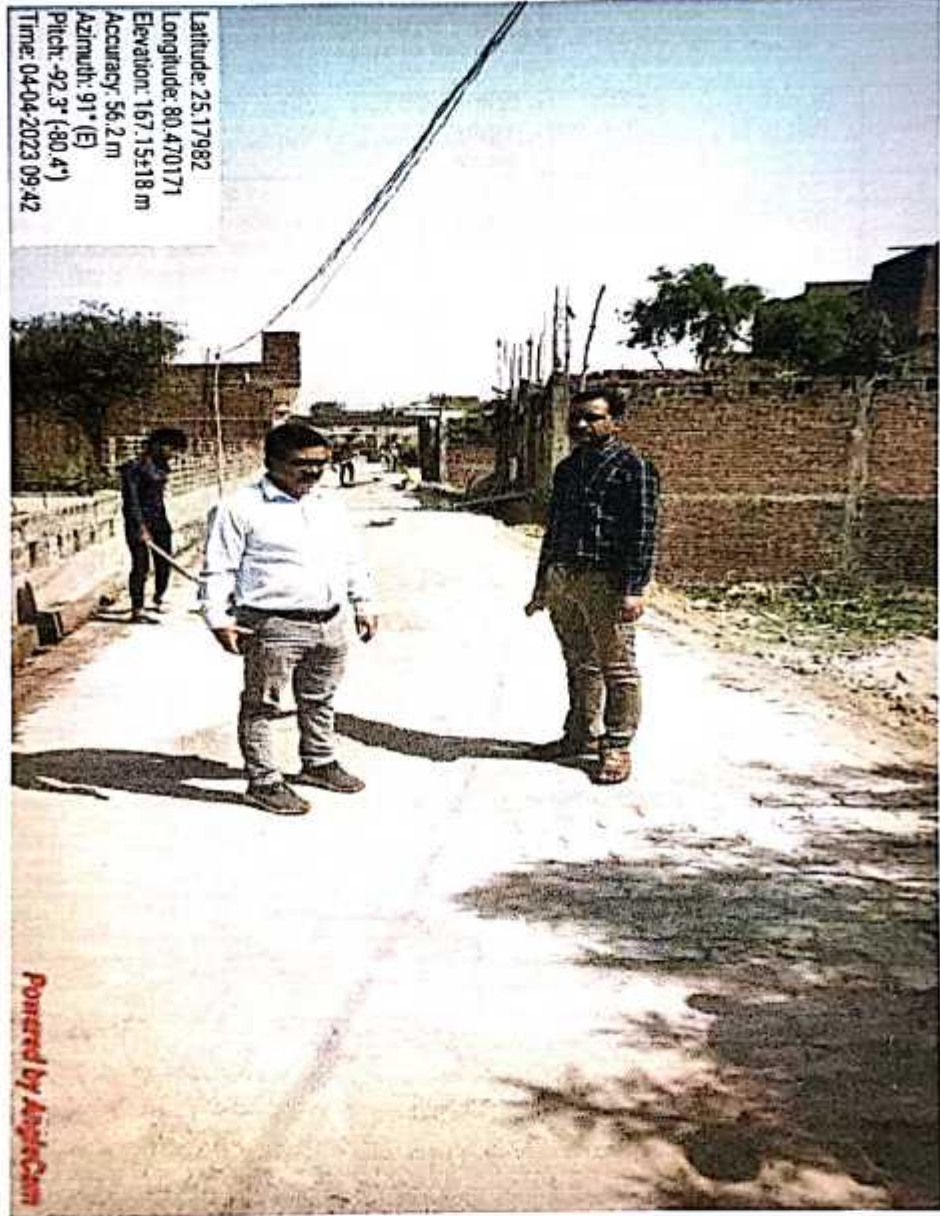

मुख्यमंत्री नगर सृजन योजना

कार्यालय- नगर पंचायत नरैनी जनपद-बाँदा

कार्य का नाम- नगर पंचायत नरैनी, बाँदा सीमा विस्तारित क्षेत्र में कालिंजर रोड़ में कम्पोटर का पुरवा में पप्पू सिंह के मकान से भोला पटेल के घर तक इण्टरलॉकिंग रोड़ व नाली निर्माण कार्य।

निर्माण कार्य पूर्ण होने के उपरान्त का फोटोग्राफ

Accountant/Clerk
N.P. Naraini
(Banda)

Junior Engineer
N.P. Naraini
(Banda)

Assistant Engineer
N.P. Naraini
(Banda)

Executive Officer
Nagar Panchayat Naraini
(Banda)