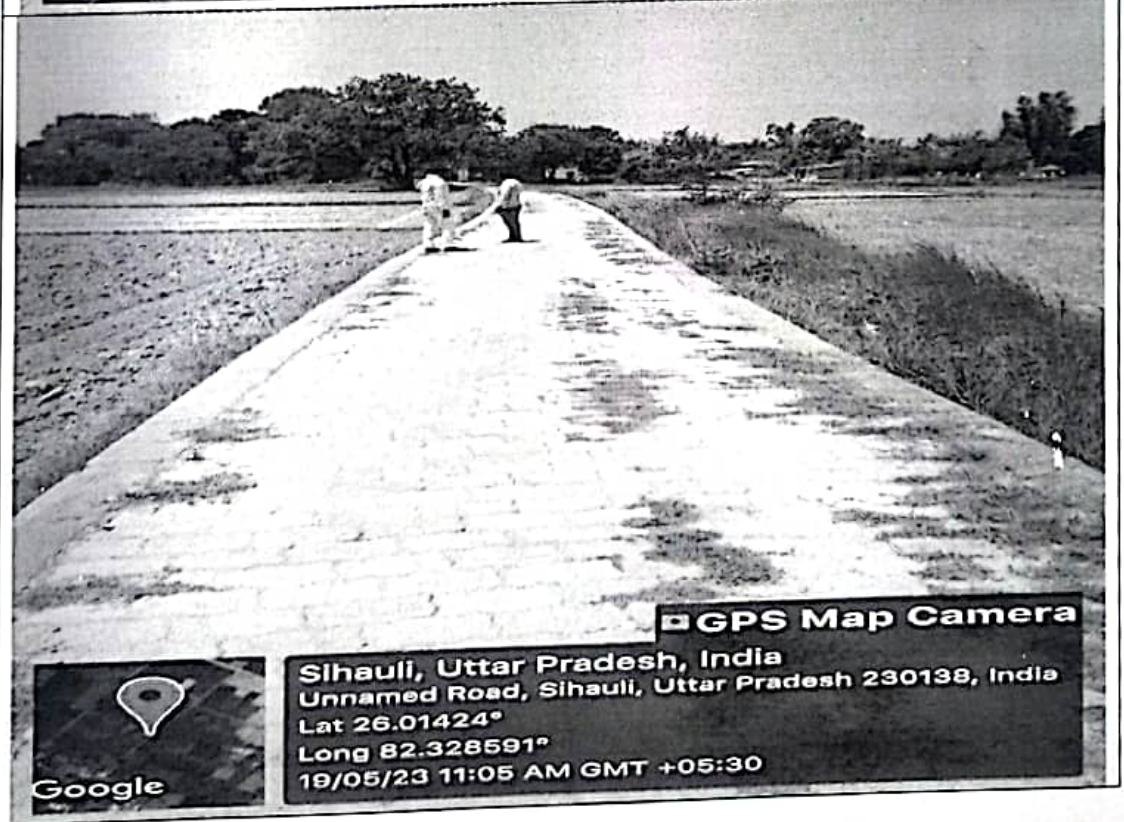

W. N. S.

कार्यालय नगर पंचायत रामगंज जनपद-प्रतापगढ़

स्थलीय फोटोग्राफ्स आख्या

कार्य का नाम- वार्ड सं0-12 रामगंज साहेब का पुरवा में विक्रम सिंह के बाग से रामदुलार पाल के घर तक इण्टरलाकिंग कार्य।

अनिल ज्यसवाल
अयर अभियन्ता
नगर पंचायत-रामगंज
जनपद-प्रतापगढ़