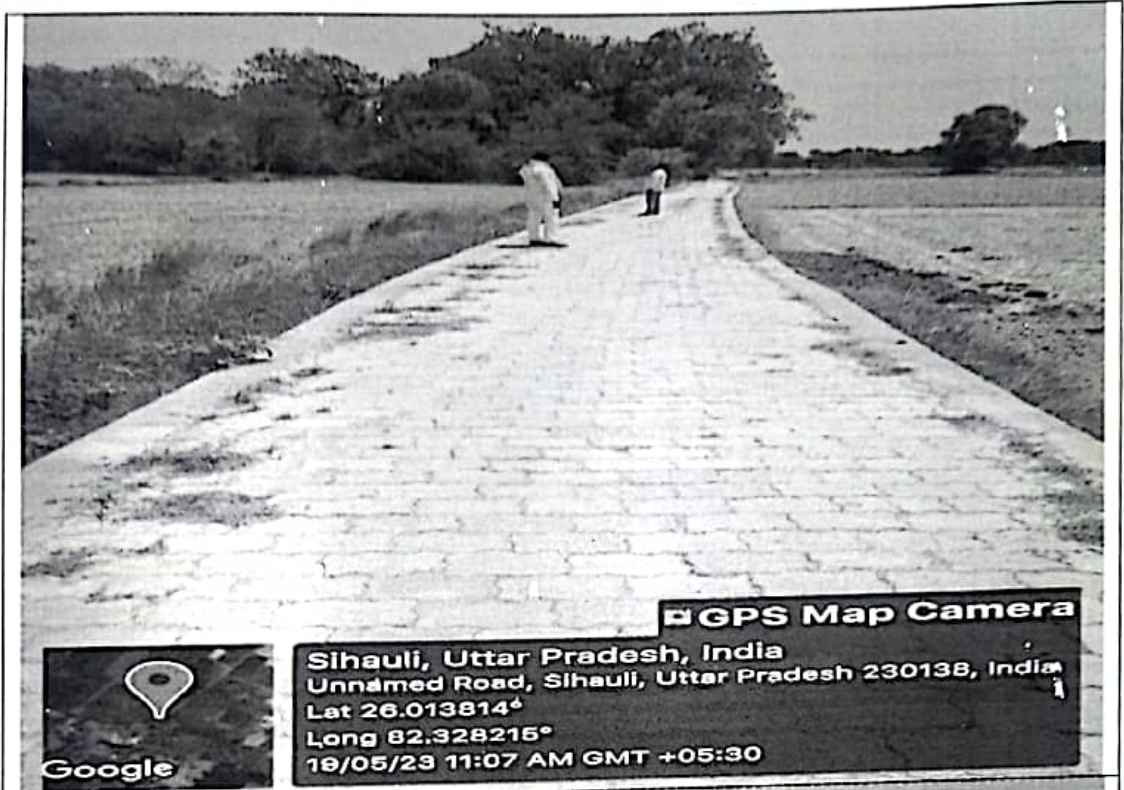

W. N. S.

कार्यालय नगर पंचायत रामगंज जनपद-प्रतापगढ़

स्थलीय फोटोग्राफ्स आख्या

कार्य का नाम- वार्ड सं0-12 रामगंज साहेब का पुरवा में विक्रम सिंह के बाग से रामदुलार पाल के घर तक इण्टरलाकिंग कार्य।

अनिल ज्यसवाल
अयर अभियन्ता
नगर पंचायत-रामगंज
जनपद-प्रतापगढ़