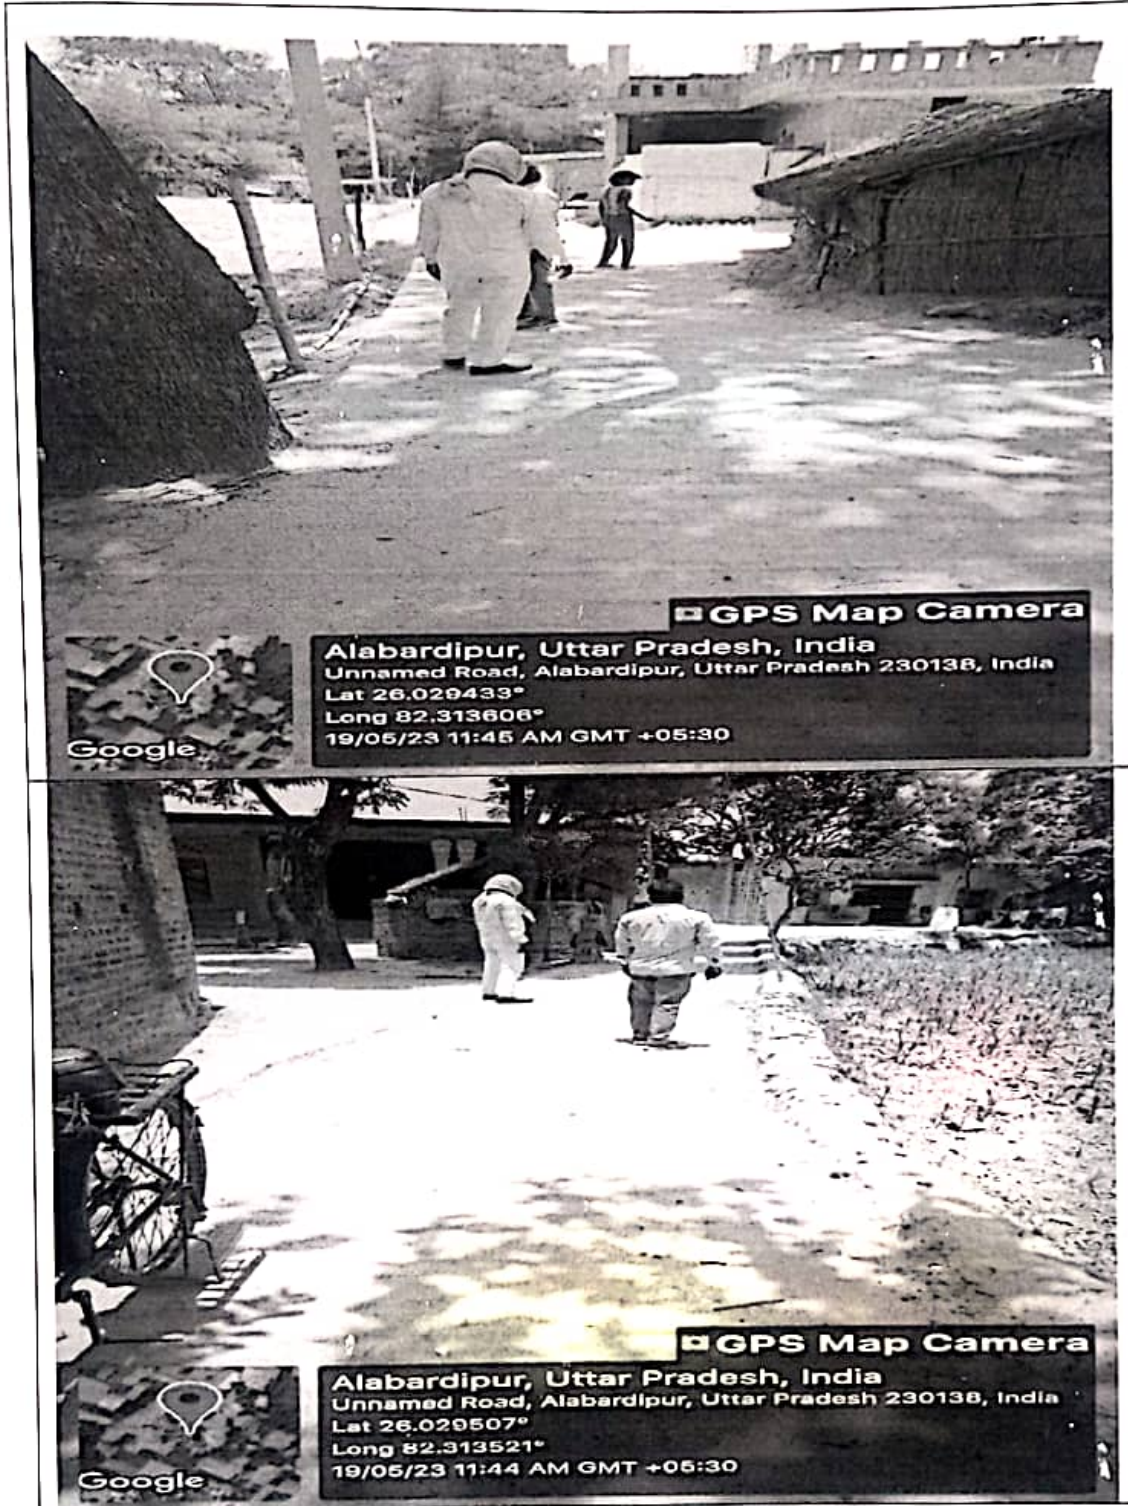

W. N. 10

कार्यालय नगर पंचायत रामगंज जनपद-प्रतापगढ़

स्थलीय फोटोग्राफ्स आख्या

कार्य का नाम- वार्ड सं0-6 श्री रामनगर में खेमरी के घर से कलावती के घर तक इण्टरलाकिंग कार्य।

अनिल कृषिसवाल  
अवर अभियन्ता  
नगर पंचायत-रामगंज  
जनपद-प्रतापगढ़