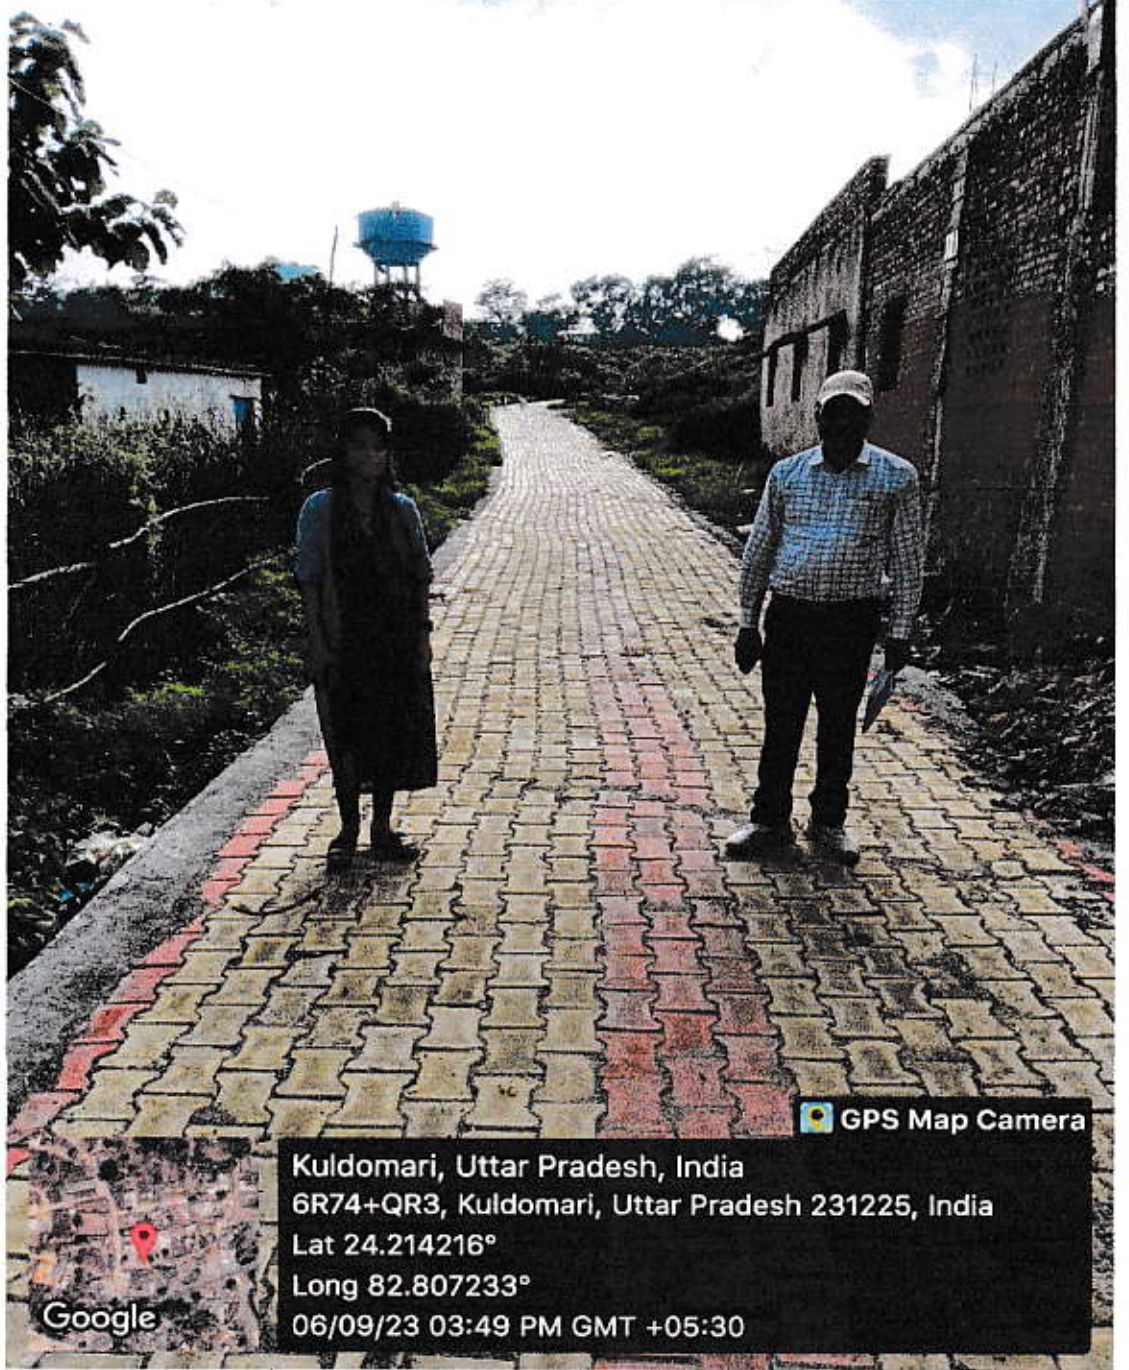

मुख्यमंत्री नगर सृजन योजना
कार्यालय नगर पंचायत अनपरा-सोनभद्र।

कार्य का नाम:- ममुआर डिबुलगंज में इण्डर गार्डेन पब्लिक स्कूल के बगल से दुर्गा मंदिर डिबुलगंज तक रबरमोल्ड इण्टरलाकिंग सड़क का निर्माण कार्य।

निर्माण कार्य पूर्ण होने के उपरान्त का फोटोग्राफ्स

अवर अभियन्ता
नगर पंचायत अनपरा
सोनभद्र।

अधीशासी अधिकारी
नगर पंचायत अनपरा
सोनभद्र।