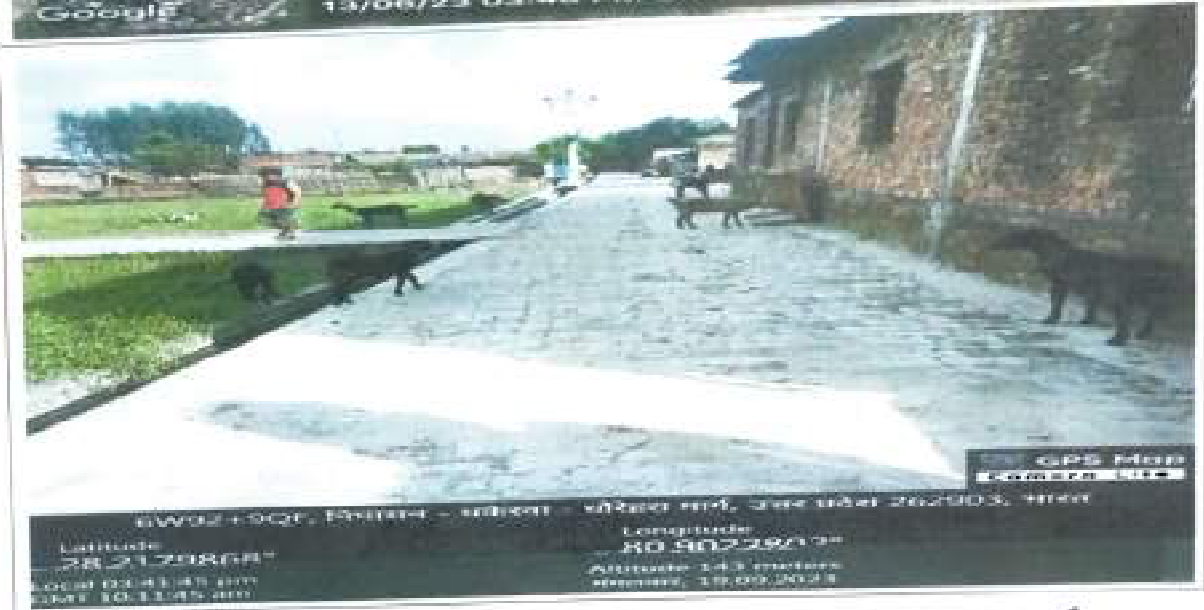

## कार्यालय नगर पंचायत निघासन जनपद लखीमपुर-खीरी

कार्य का नाम- रकेहटी में मस्जिद से शमसाद के घर तक नाली/इन्टरलाकिंग निर्माण कार्य।

निर्माण कार्य पूर्ण होने के उपरान्त का फोटोग्राफ

  
अधिकारी अभियन्ता  
नगर पंचायत निघासन  
लखीमपुर-खीरी