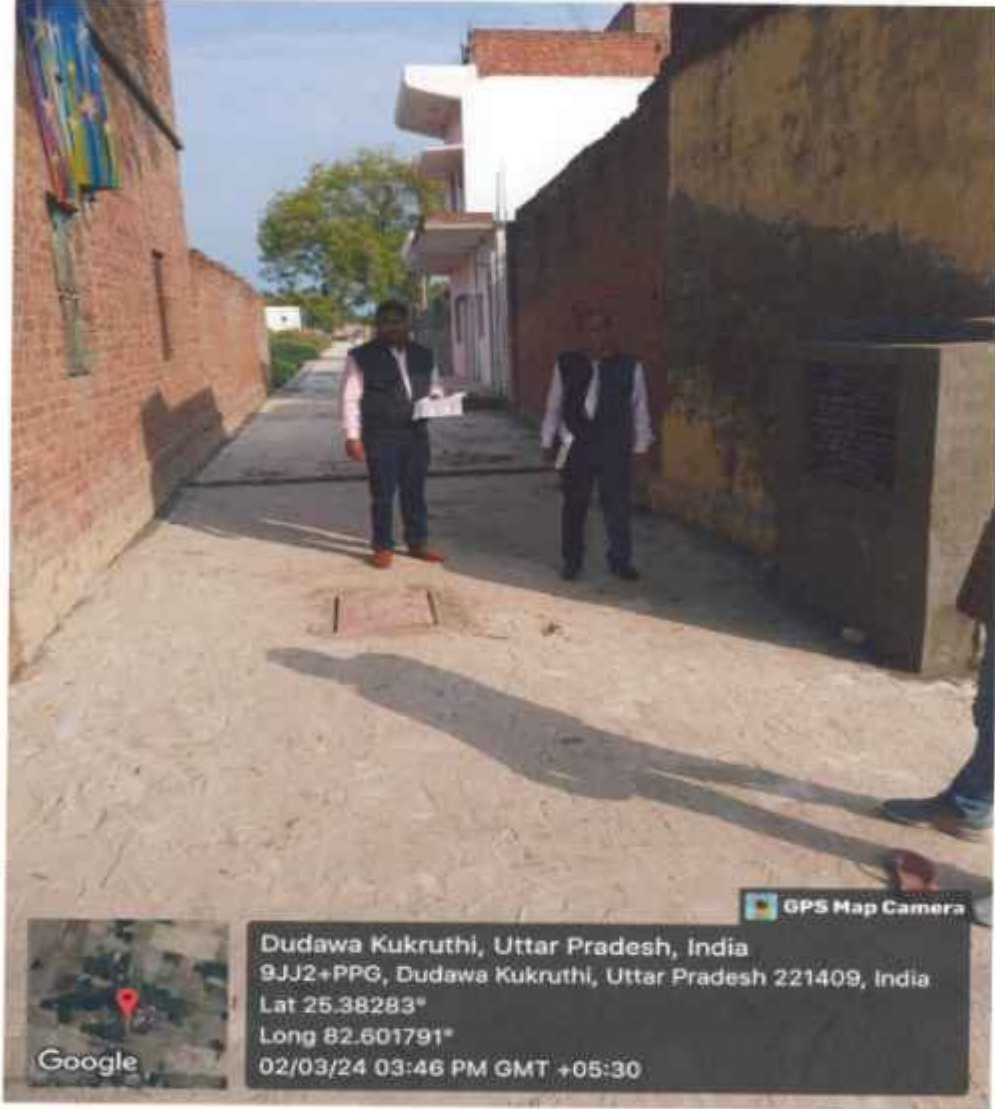

**मुख्यमंत्री नगर सृजन योजना**  
**कार्यालय नगर पालिका परिषद भदोही, जनपद-भदोही**

कार्य का नाम:- अभयनपुर विस्तारित क्षेत्र में लल्लू यादव के मकान से शिलवन्ता यादव के मकान होते हुए राधे श्याम यादव के मकान तक व शिलवन्ता के मकान से बिहारी यादव के मकान तक अण्डरग्राउण्ड नाली व इण्टरलाकिंग सड़क निर्माण कार्य।

**निर्माण कार्य पूर्ण होने के उपरान्त का फोटोग्राफ**

  
अवर अभियन्ता (सिविल)  
नगर पालिका परिषद भदोही

  
सहायक अभियन्ता  
लो0नि0वि0 भदोही

  
अधिशासी अधिकारी  
नगर पालिका परिषद भदोही