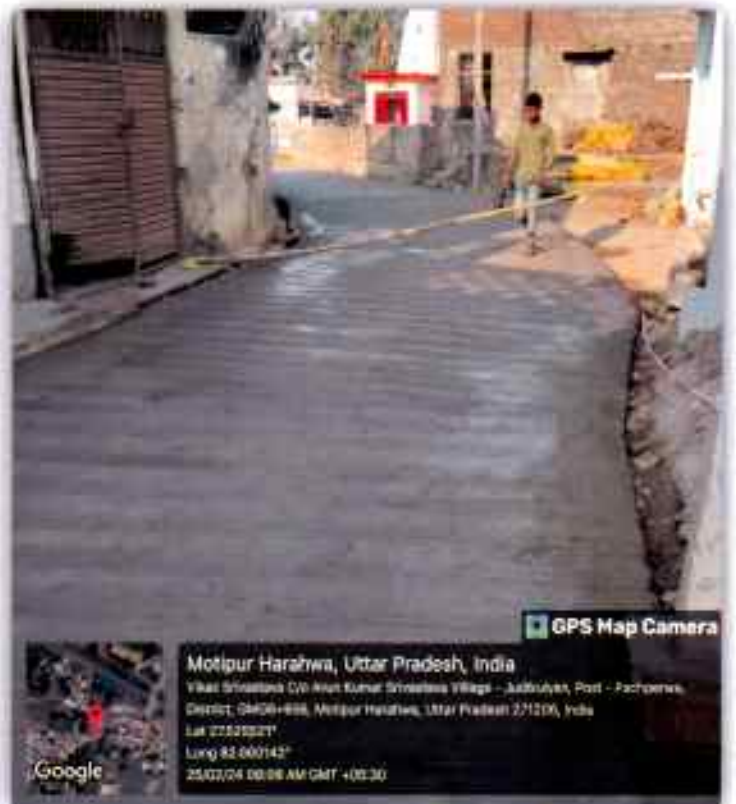

कार्य का नाम:- नवविस्तारित जूड़ीकुइयां वार्ड नं0 07 में कल्लू मिस्त्री के घर के पास से रेलवे कासिंग तक सी0सी0 एवं नाली का कार्य।

(Signature)
अवर अभियन्ता (शिपिल)
 नगर पंचायत पन्नाइया
 जनपद-बलरामपुर

(Signature)
अधिसारी अधिकारी
 नगर पंचायत पन्नाइया
 जनपद-बलरामपुर