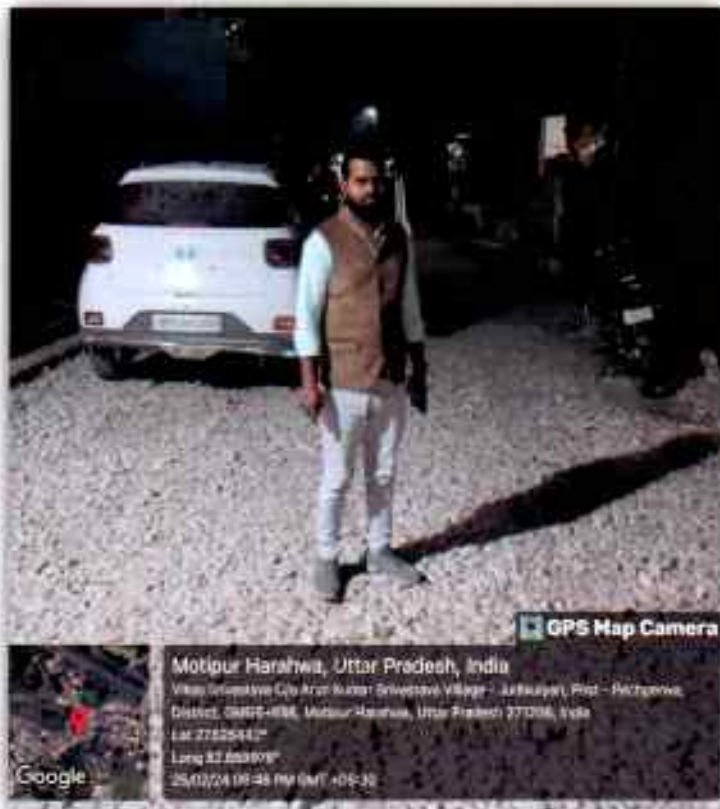

कार्य का नाम:- नवविस्तारित जूड़ीकुइयां वार्ड नं0 07 में कल्लू मिस्त्री के घर के पास से रेलवे कासिंग तक सी0सी0 एवं नाली का कार्य।

(Signature)
अवर अभियन्ता (शिपिल)
 नगर पंचायत पन्नाइया
 जनपद-बलरामपुर

(Signature)
अधिसारी अधिकारी
 नगर पंचायत पन्नाइया
 जनपद-बलरामपुर