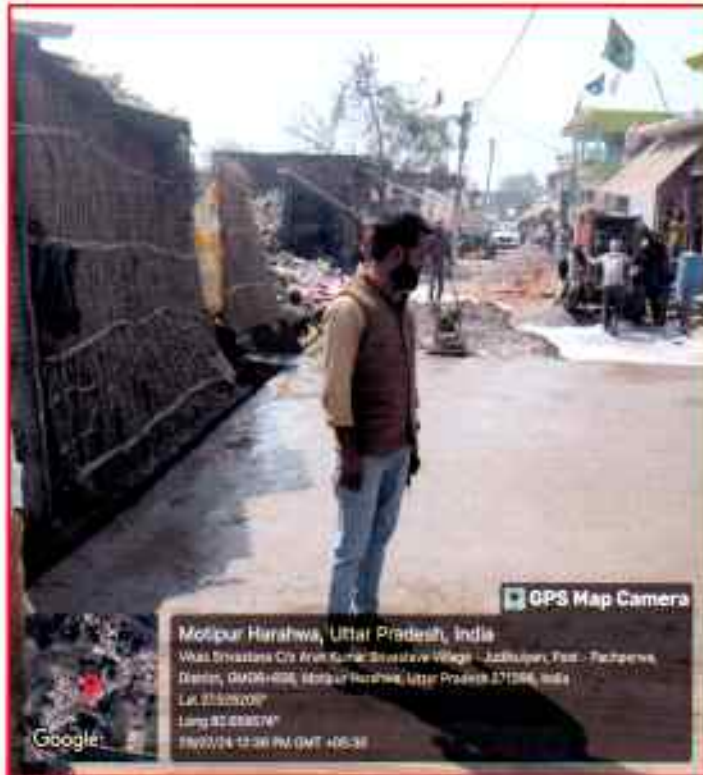

कार्य का नाम:- नवविस्तारित जूड़ीकुइयां वार्ड नं0 07 में कल्लू मिस्त्री के घर के पास से रेलवे कासिंग तक सी0सी0 एवं नाली का कार्य।

अधर अग्निपंथा (सि.पिल)
 नगर पंचायत पणवडवा
 जनपद-बलरामपुर

अधर अग्निपंथा
 नगर पंचायत पणवडवा
 जनपद-बलरामपुर