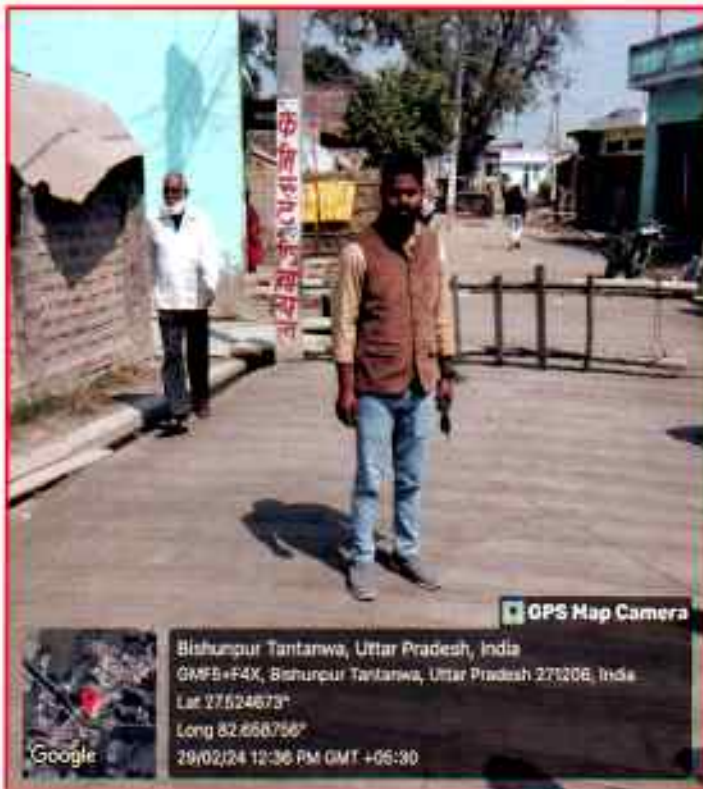

कार्य का नाम:- नवविस्तारित जूड़ीकुइयां वार्ड नं0 07 में कल्लू मिस्त्री के घर के पास से रेलवे कासिंग तक सी0सी0 एवं नाली का कार्य।

अधर अग्निपंथा (सि.पिल)
 नगर पंचायत पणवडवा
 जनपद-बलरामपुर

अधर अग्निपंथा
 नगर पंचायत पणवडवा
 जनपद-बलरामपुर

अधर अग्निपंथा
 नगर पंचायत पणवडवा
 जनपद-बलरामपुर