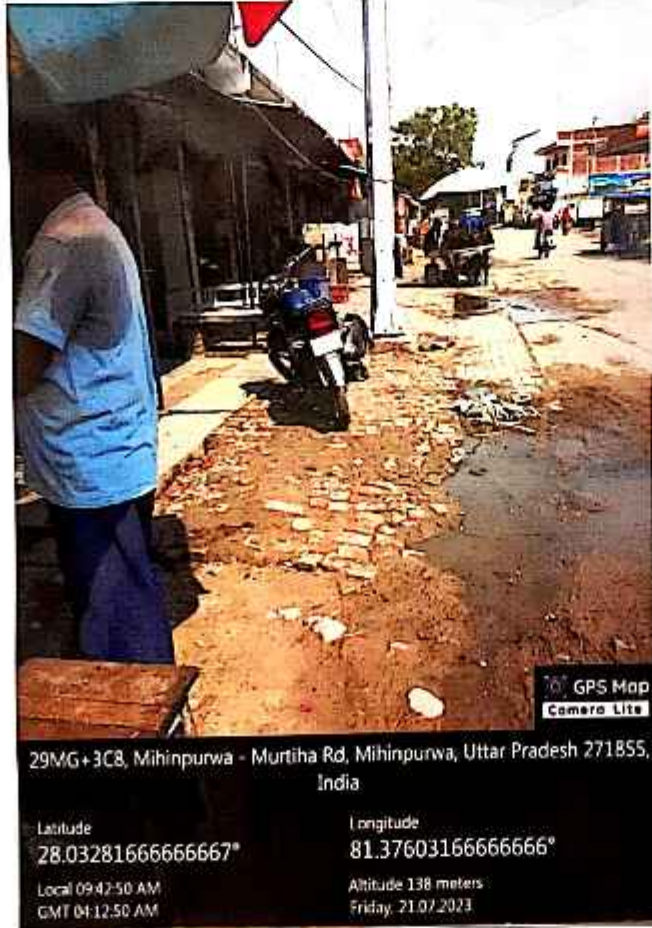

फोटोग्राफ

कार्य का नाम:-नगर पंचायत मिहींपुरवा में वार्ड नं०-04/05/07/08/09 में शकील गैस वाली दुकान से न्यू श्याम रोप स्टोर तक साइड पटरी पर इण्टरलाकिंग सुधार का कार्य। (दायीं तरफ)

अवर अभियन्ता
नगर पंचायत मिहींपुरवा
बहराइच