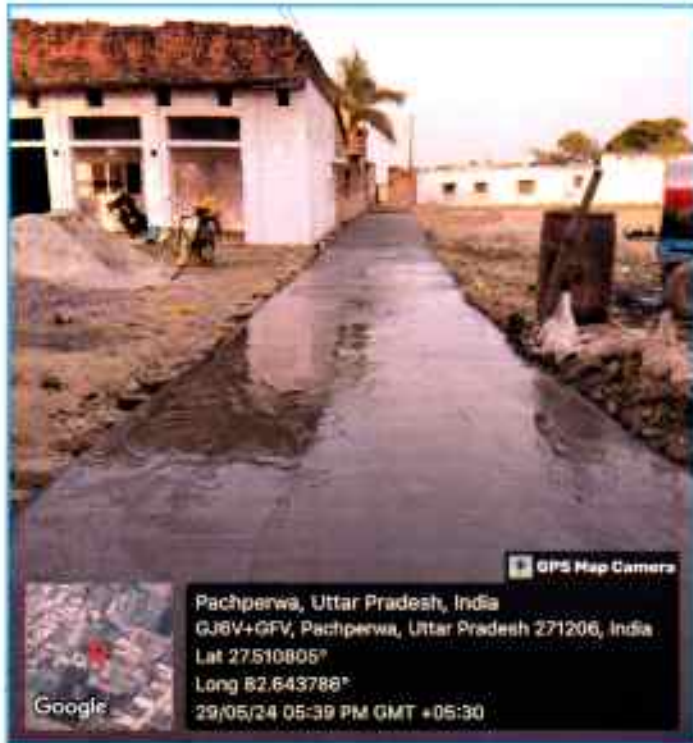

कार्य का नाम:- नवविस्तारित बरगदही में फूलारे के घर से अकरम के घर तक सी0सी0 एवं नाली का कार्य।

*Siddh*  
अभियन्ता (सिविल)  
नगर एकाग्रत पंचपेडवा  
बलराम-बलरामपुर

*Anand*  
अधिकारी अधिकारी  
नगर पंचायत पंचपेडवा  
जनमंद-बलरामपुर